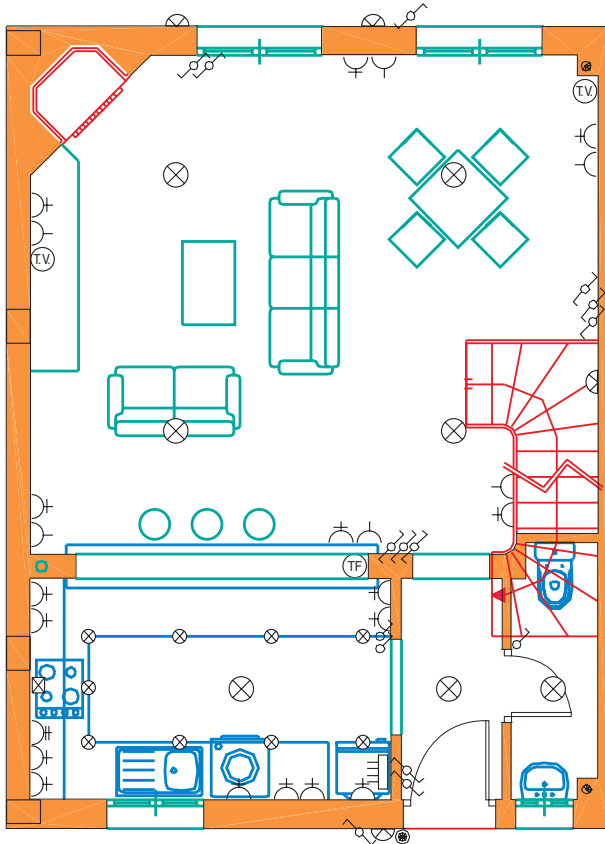

THREE BEDROOMS TOWNHOUSES

Ground floor

Planta baja

MODESTO

DIMENSIONES (máximas típicas)

Vestibulo / Hall	2.30 x 1.05m
Salón comedor / Living dining room	5.90 x 5.20m
Porche / Patio	Varian/Varies
Cocina / Kitchen	3.71 x 2.30m
Aseo / Cloakroom	2.67 x 0.90m
Distribuidor / Landing	3.05 x 2.00m
Dormitorio 1 / Bedroom 1	3.80 x 3.20m
Terraza dormitorio / Bedroom balcony	Varian/Varies
Baño particular / En-suite bathroom	2.90 x 1.70m
Dormitorio 2 / Bedroom 2	3.80 x 2.65m
Dormitorio 3 / Bedroom 3	2.90 x 2.00m
Ducha / Shower room	2.00 x 1.60m
Solarium / Roof terrace	Varian/Varies
Jardín / Garden	Varian/Varies
Aparcamiento / Parking space	5.00 x 2.50m

Please note: Floor layouts and dimensions may vary from apartment to apartment. Always consult the Project of Work Plans available in the sales offices.

Ruego tome nota: Las distribuciones y dimensiones pueden variar de un apartamento a otro. Siempre consulte los Proyectos de Ejecución disponibles en la oficina de ventas.