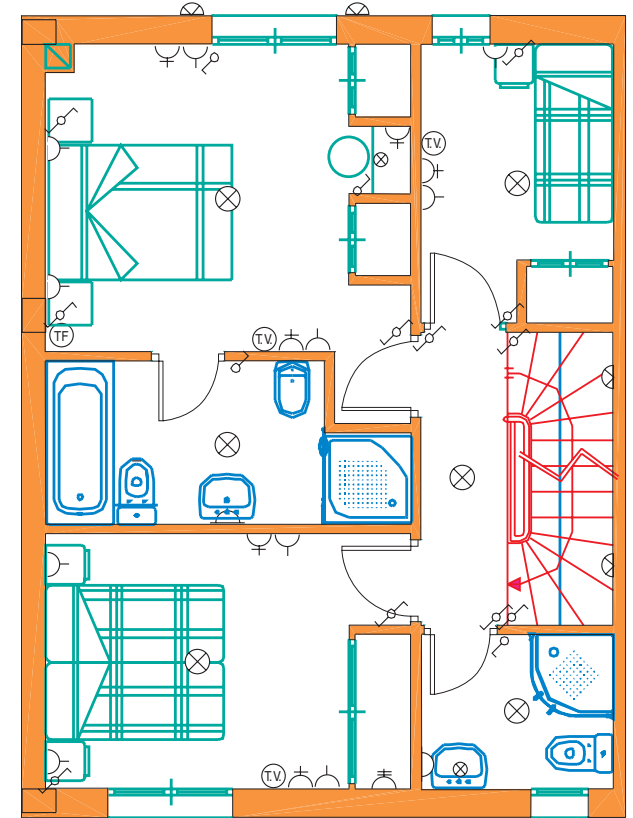

THREE BEDROOMS TOWNHOUSES

Ground floor

Planta baja

MODESTO

DIMENSIONES (máximas típicas)

Vestibulo / Hall	2.30 x 1.05m
Salón comedor / Living dining room	5.90 x 5.20m
Porche / Patio	Varian/Varies
Cocina / Kitchen	3.71 x 2.30m
Aseo / Cloakroom	2.67 x 0.90m
Distribuidor / Landing	3.05 x 2.00m
Dormitorio 1 / Bedroom 1	3.80 x 3.20m
Terraza dormitorio / Bedroom balcony	Varian/Varies
Baño particular / En-suite bathroom	2.90 x 1.70m
Dormitorio 2 / Bedroom 2	3.80 x 2.65m
Dormitorio 3 / Bedroom 3	2.90 x 2.00m
Ducha / Shower room	2.00 x 1.60m
Solarium / Roof terrace	Varian/Varies
Jardín / Garden	Varian/Varies
Aparcamiento / Parking space	5.00 x 2.50m

Please note: Floor layouts and dimensions may vary from apartment to apartment. Always consult the Project of Work Plans available in the sales offices.

Ruego tome nota: Las distribuciones y dimensiones pueden variar de un apartamento a otro. Siempre consulte los Proyectos de Ejecución disponibles en la oficina de ventas.

TRES DORMITORIOS DUPLEX

First floor

Planta primera

desert springs
A LIFESTYLE OF QUALITY.
GOLF & LEISURE