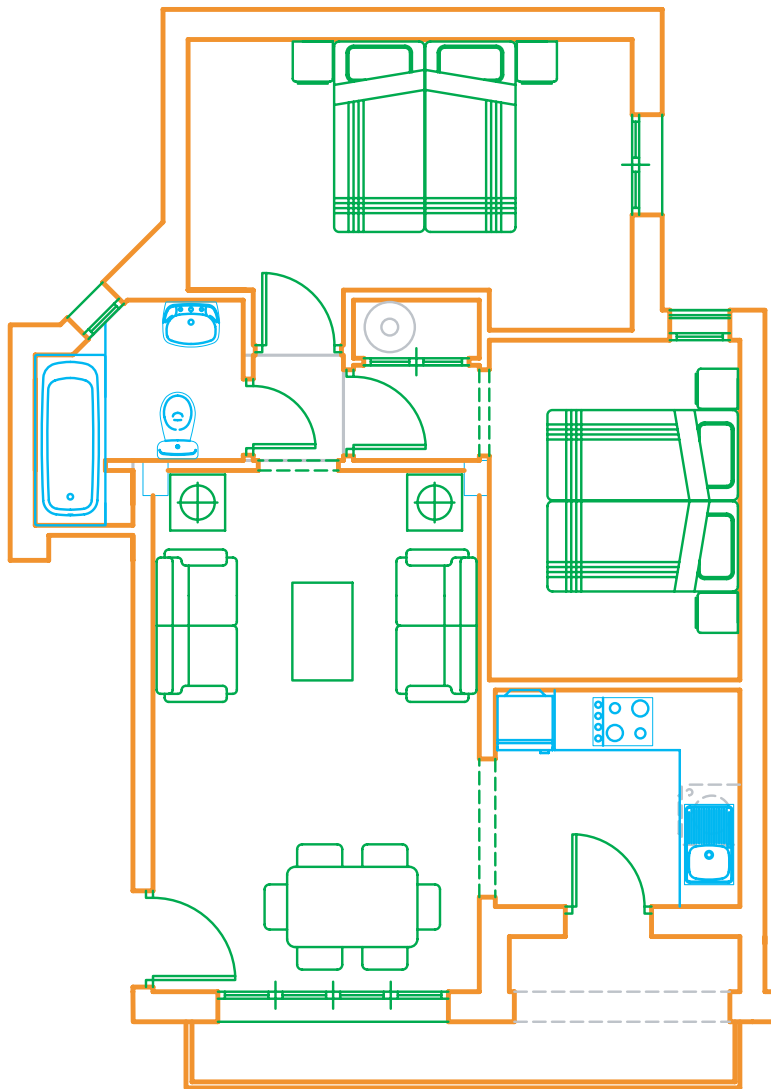

DUO

DOS DORMITORIOS APARTAMENTOS ~ TWO BEDROOM APARTMENT

IMPORTANT ADVICE

The precise layout, distribution, details and dimensions of the apartments vary according to their location and aspect. All have a private roof terrace and an underground parking space. Some have a private entrance courtyard or terrace. For precise details prospective purchasers must consult the Project Plans available in the Spanish sales office. Remember, the plans and illustrations shown here do not apply to all properties.

AVISO IMPORTANTE

El diseño, la distribución, los detalles y las dimensiones exactas de los apartamentos varían según su ubicación y aspecto. Todos tienen un solarium privado y un aparcamiento subterráneo. Algunos tienen un patio de entrada privado o una terraza. Para más detalles los compradores interesados deben consultar los Planos del Proyecto que están disponibles en la oficina de ventas en España. Ruego tome nota, los planos e ilustraciones que aquí se muestran no son aplicables a todas las propiedades.