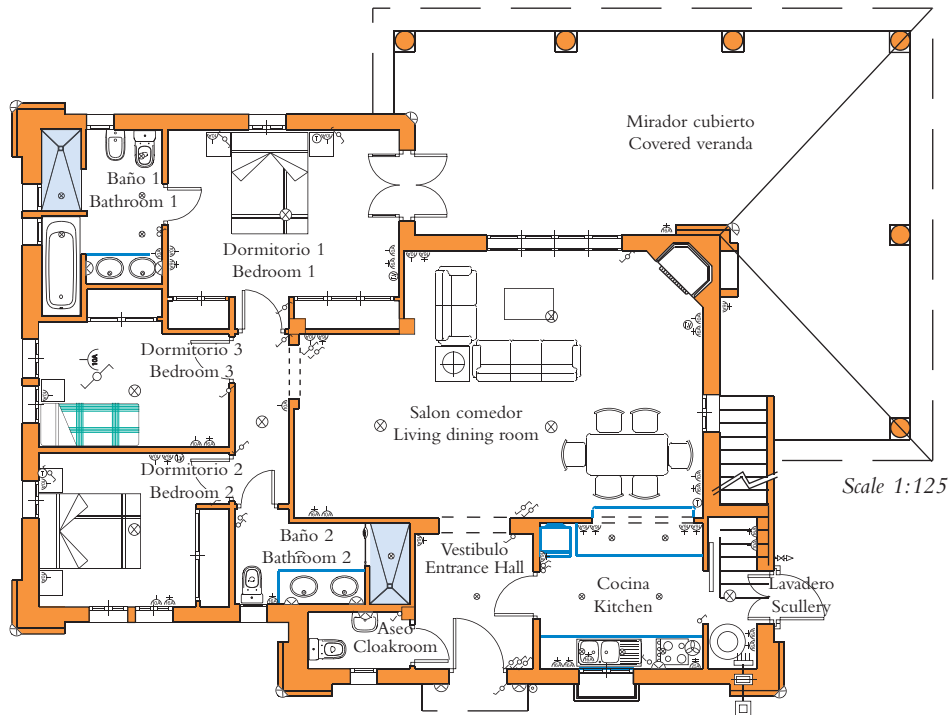

COLORADO

DIMENSIONES (máximas)

Vestibulo/Entrance hall	2.50 x 2.20m
Salón comedor/Living dining room	7.60 x 4.95m
Veranda cubierta/Covered veranda	13.40 x 3.60m
Cocina/Kitchen	3.05 x 2.69m
Lavadero/Scullery	2.75 x 0.90m
Dormitorio1/Bedroom 1	4.30 x 3.10m
Baño particular 1/Private bathroom 1	3.45 x 2.30m
Dormitorio 2/Bedroom 2	3.55 x 2.85m
Dormitorio 3/Bedroom 3	3.55 x 2.35m
Baño 2/Bathroom 2	3.25 x 1.75m
Aseo/Cloakroom	1.90 x 1.05m
Solarium/Roof terrace	12.50 x 9.00m

INSTALACION ELECTRICA Y DEL AGUA EXTERIOR

C.G. Protección / Trips	⚡
Contadores / Meters	⊠
C.G. Distribución / Distribution	⚡
Luz / Ceiling Rose	⊗
Luz / Wall light point	⊗
Luz halogena / Halogen light	⊗
Interruptor / Switch	⚡
Int. conmutado / Two way switch	⚡
Enchufe 10 A / Socket	⌋
Enchufe 16 A / Socket	⌋
Enchufe 25 A / Socket	⌋
Extractor / Extractor	⊗
Pulsador / Bell push	⊙
C de T. Teléfono / Telephone socket	⊙
C de T. Televisión y FM / Television and FM	⊙
Agua exterior / External water tap	⚡