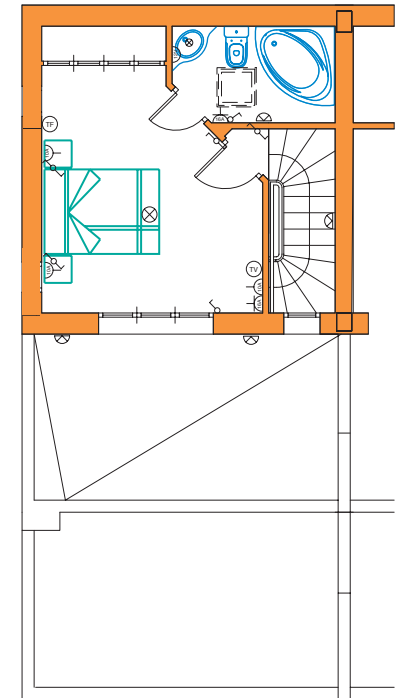

## TRES DORMITORIOS TRIPLEX ~ THREE BEDROOM TOWNHOUSE

*Planta baja* Ground floor

DIMENSIONES (máximas típicas)	
Salón comedor / Living dining room	4.86 x 3.39m
Cocina / Kitchen	4.86 x 2.20m
Porche / Patio	5.34 x 3.10m

*Planta primera* First floor

Dormitorio 1 / Bedroom 1	4.24 x 2.86m
Baño Particular / Ensuit bathroom	2.90 x 1.90m
Dormitorio 2 / Bedroom 2	2.86 x 2.81m
Ducha / Shower room	1.68 x 1.61m
Terraza Descubierta / Bedroom balcony	5.40 x 3.10m

*Planta segunda* Second floor

Dormitorio 3 / Bedroom 3	4.10 x 3.66m
Baño Particular / Ensuit bathroom	2.70 x 1.59m

**villaricos**  
FISHING VILLAGE  
BETWEEN SEA & MOUNTAIN