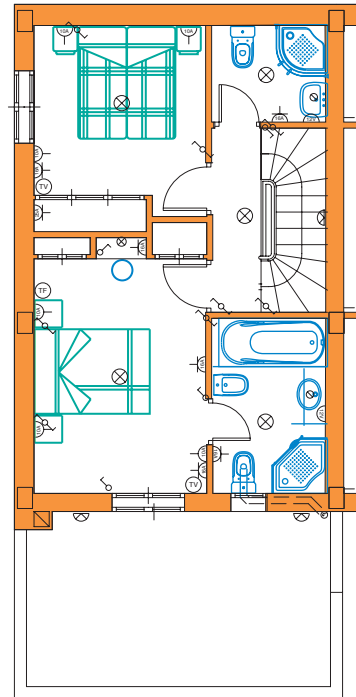

## TRES DORMITORIOS TRIPLEX ~ THREE BEDROOM TOWNHOUSE

*Planta baja* Ground floor

DIMENSIONES (máximas típicas)	
Salón comedor / Living dining room	4.86 x 3.39m
Cocina / Kitchen	4.86 x 2.20m
Porche / Patio	5.34 x 3.10m

*Planta primera* First floor

Dormitorio 1 / Bedroom 1	4.24 x 2.86m
Baño Particular / Ensuit bathroom	2.90 x 1.90m
Dormitorio 2 / Bedroom 2	2.86 x 2.81m
Ducha / Shower room	1.68 x 1.61m
Terraza Descubierta / Bedroom balcony	5.40 x 3.10m

*Planta segunda* Second floor

Dormitorio 3 / Bedroom 3	4.10 x 3.66m
Baño Particular / Ensuit bathroom	2.70 x 1.59m

**villaricos**  
FISHING VILLAGE  
BETWEEN SEA & MOUNTAIN