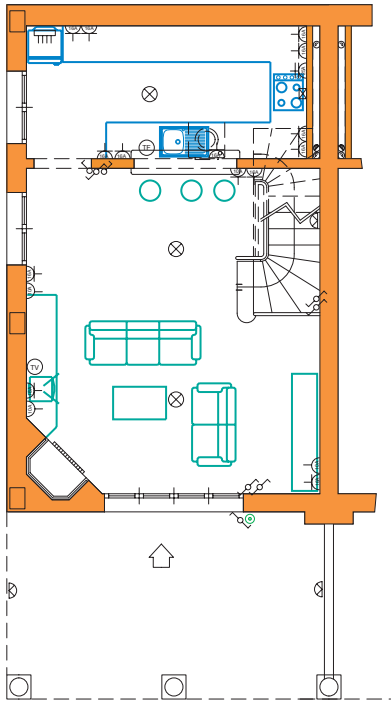

## TRES DORMITORIOS TRIPLEX ~ THREE BEDROOM TOWNHOUSE

*Planta baja* Ground floor

DIMENSIONES (máximas típicas)	
Salón comedor / Living dining room	4.86 x 3.39m
Cocina / Kitchen	4.86 x 2.20m
Porche / Patio	5.34 x 3.10m

*Planta primera* First floor

Dormitorio 1 / Bedroom 1	4.24 x 2.86m
Baño Particular / Ensuit bathroom	2.90 x 1.90m
Dormitorio 2 / Bedroom 2	2.86 x 2.81m
Ducha / Shower room	1.68 x 1.61m
Terraza Descubierta / Bedroom balcony	5.40 x 3.10m

*Planta segunda* Second floor

Dormitorio 3 / Bedroom 3	4.10 x 3.66m
Baño Particular / Ensuit bathroom	2.70 x 1.59m

**villaricos**  
FISHING VILLAGE  
BETWEEN SEA & MOUNTAIN